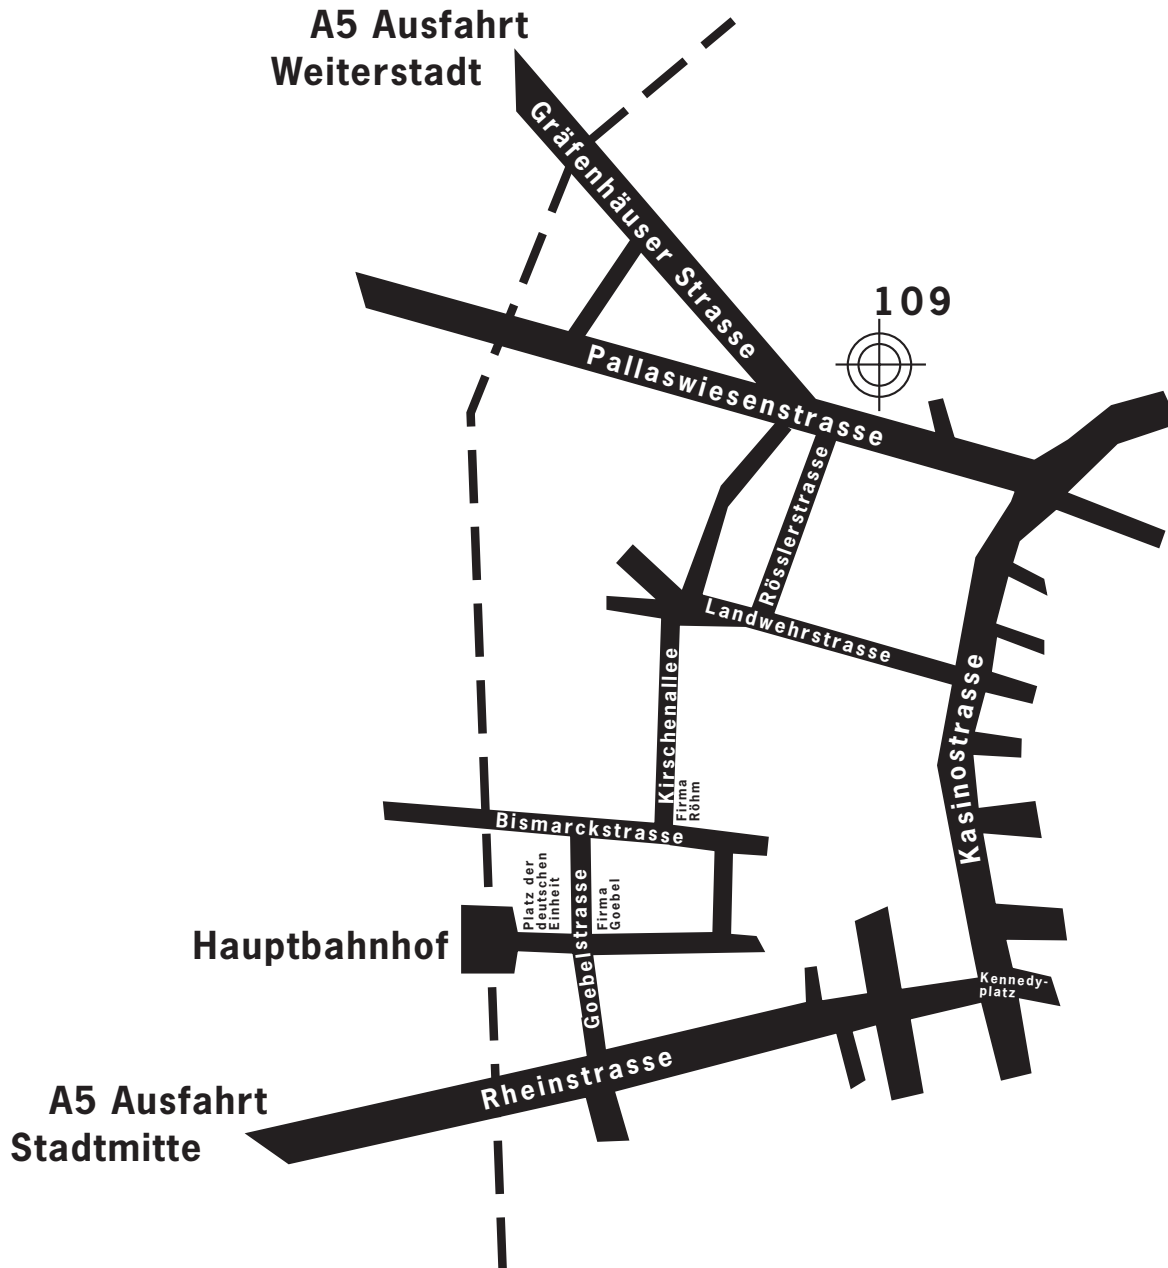

Ihr Weg zu uns . . .

Sehr geehrte Damen und Herren!

Sie verlassen die **Autobahn (A5)** über die **Abfahrt "WEITERSTADT"** und folgen der **Gräfenhäuser Straße (B42)** in Richtung **DA/Stadtmitte**.

An der **5. Ampel** biegen Sie **schräg links** ab. Sie sind nun in der **Pallaswiesenstraße** und können **gleich nach der nächsten Ampel** auf der rechten Straßenseite (Seitenstreifen) parken.

Auf der gegenüberliegenden Seite (der linken Straßenseite) im Haus **Nr. 109** finden Sie unsere Büros.

Wir wünschen Ihnen eine angenehme und vor allem eine staufreie Fahrt.

Auf Ihren Besuch freut sich Ihre Zweiplus Medienagentur