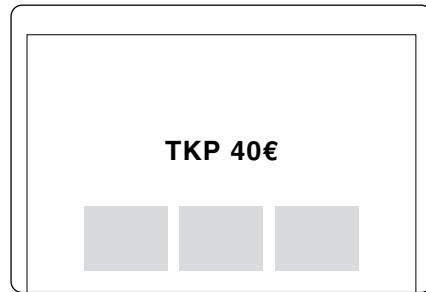

Je gebuchtes Format
30.000 PI

Dateiformate

gif, animated gif
oder jpeg. Maximale
Dateigröße 2 MB

Banner-Anlieferung

Bis 5 Werktage vor
Veröffentlichung
inkl. Angabe Ihrer
Verlinkungsadresse

Rücktritt

Bis 2 Wochen vor Ver-
öffentlichung kostenfrei,
danach gilt der volle
Werbepreis

PREISE/FORMATE

Rectangle Ad

360 x 260

Platzierung auf den vielbesuchten
Seiten „Im Alltag“ und „Auf Tour“

(Preise zzgl. MwSt., Formate Breite x Höhe in Pixel)

Volumen-Rabatt

40.000 AI: = 5 %
80.000 AI: = 10 %
150.000 AI: = 15 %
300.000 AI: = 20 %
400.000 AI: = 25 %